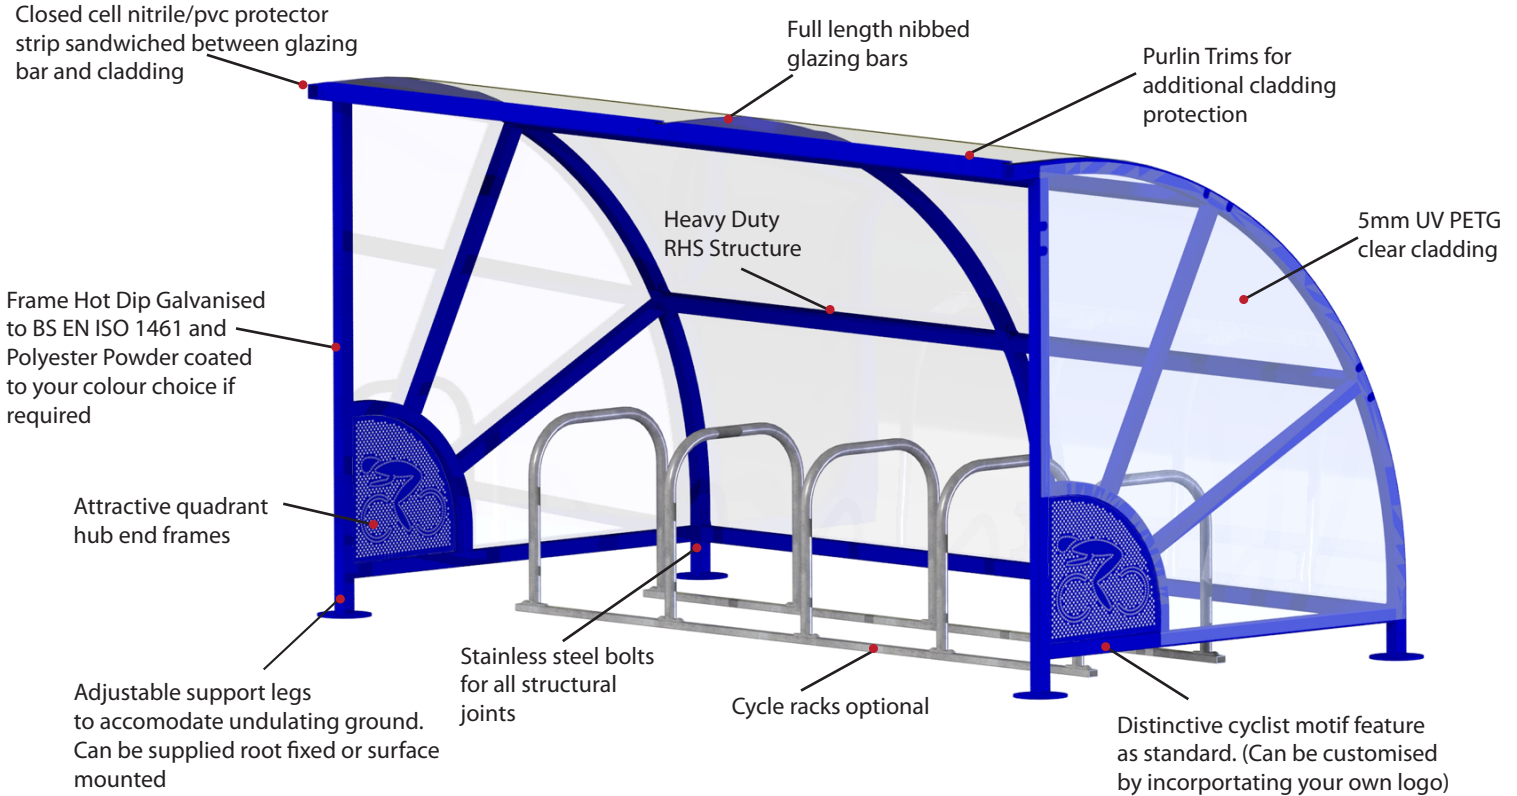

Circo 90

Circo 90 dimensions (mm) 4160L x 2145W x 2165H